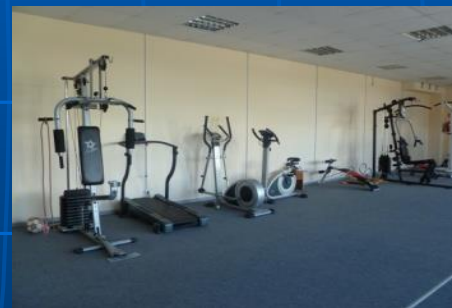

- Тренажёрный зал