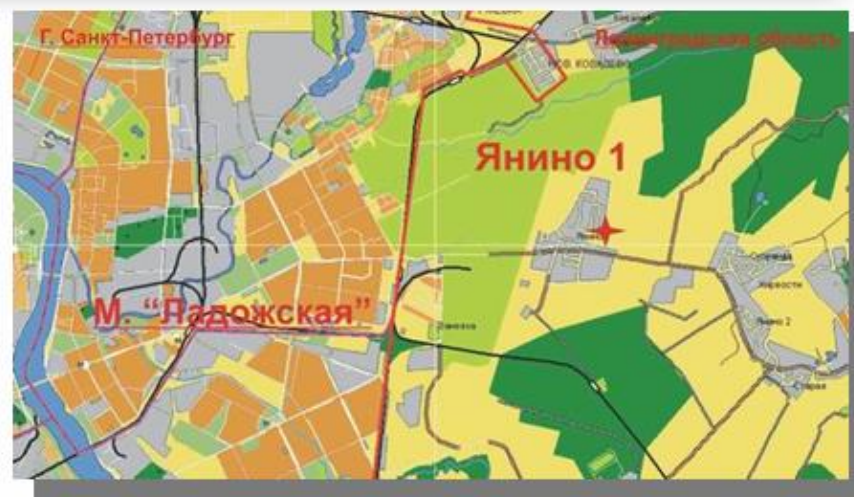

# Наше расположение

188689, Ленинградская область,  
Всеволожский район, дер. Янино-1, ул.  
Новая, д. 16

*Проезд от станции метро «Ладужская»:  
автобусы 531, 532, 533, 429, 453*

Наш адрес в Интернете

<http://ynino.vsv.lokos.net/>

# Территории, закрепленные за общеобразовательным учреждением

- 1** - д. Янино-1
- 2** - д. Янино-2
- 3** - д. Новосергиевка
- 4** - д. Хирвосты

- 5** - д. Заневка
- 6** - д. Суоранда